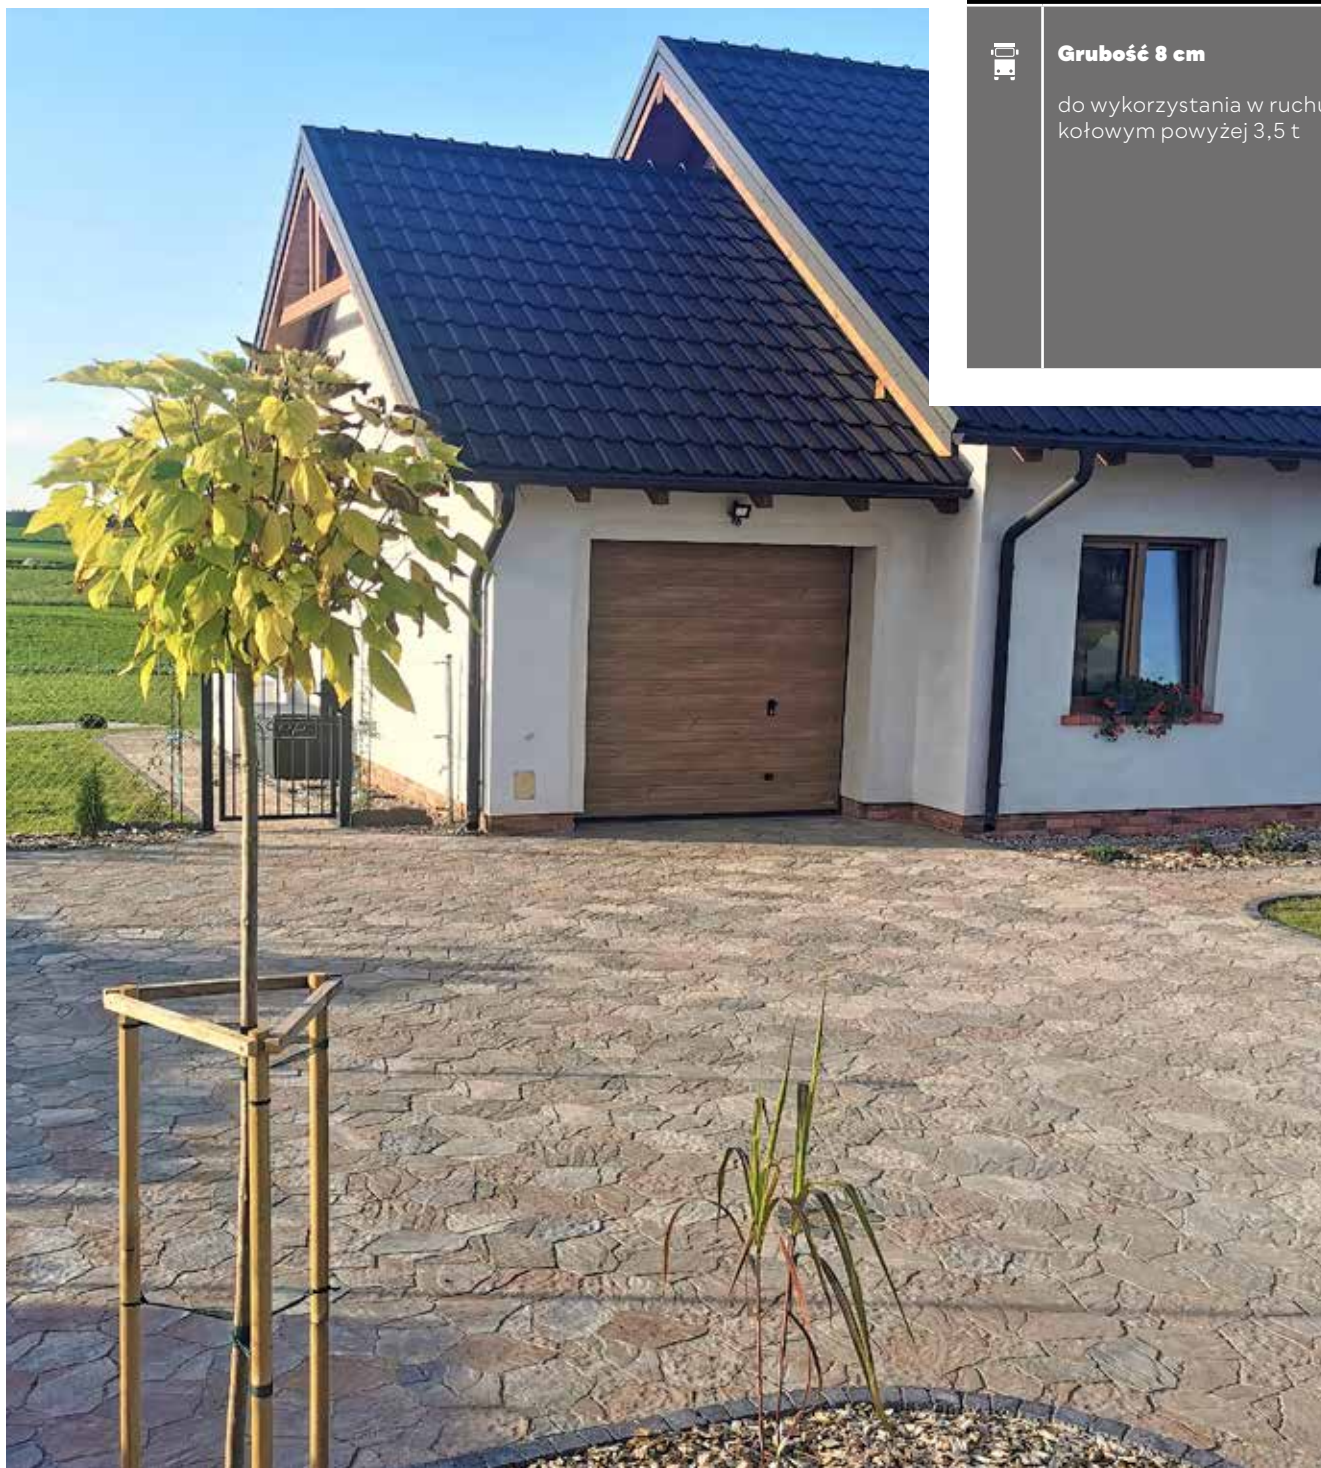

KOSTKI SZLACHETNE

Zeskanuj QR KOD
i poznaj szczegóły
produktu!

POLBRUK
PETRA
GRUBOŚĆ 8 CM

PRODUKT NA
ZAMÓWIENIE

| 36,4×26,8 cm | grubość: 8 cm |

|   KOLOR: ALPEN GŁADKI |

| KOLORYSTYKA | FAKTURA |

| WSZYSTKIE REGIONY |

do wykorzystania w ruchu kołowym powyżej 3,5 t

Polbruk **Petra** | faktura: **gładka** | kolor: **onyx** |

| GR. [CM] | WYMIARY [CM] | FAKTURA | KOLORYSTYKA | J.M. | CENA SUGEROWANA [PLN] | | PAKOWANIE [PALETA] | |
|------------|--------------|----------------------|---------------------|----------------|-----------------------|---------------|-------------------------|-----------|
| | | | | | CENA NETTO | CENA BRUTTO | IŁOŚĆ [M ²] | WAGA [KG] |
| 8 t | 36,4×26,8 | gładka melanż | sahara, onyx, alpen | m ² | 89,00 | 109,47 | 6.93 | 1 268 |